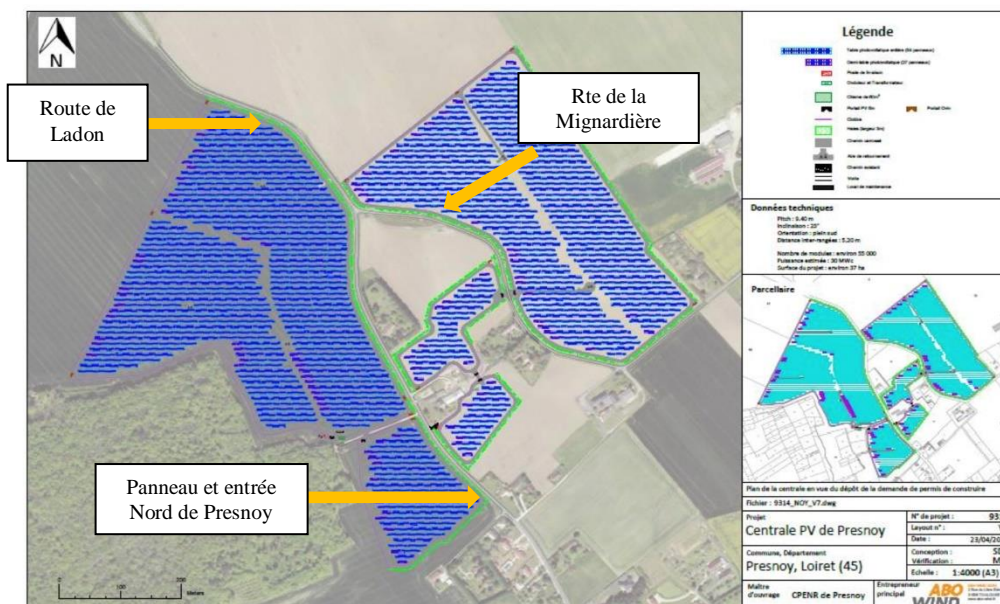

Collectif Presnoyens

Notre objectif : la conservation d'un cadre de vie bucolique et agréable pour TOUS

Contacts : contact.collectifpresnoyens@gmail.com

collectif Presnoyen

Figure 5: Plan d'implantation